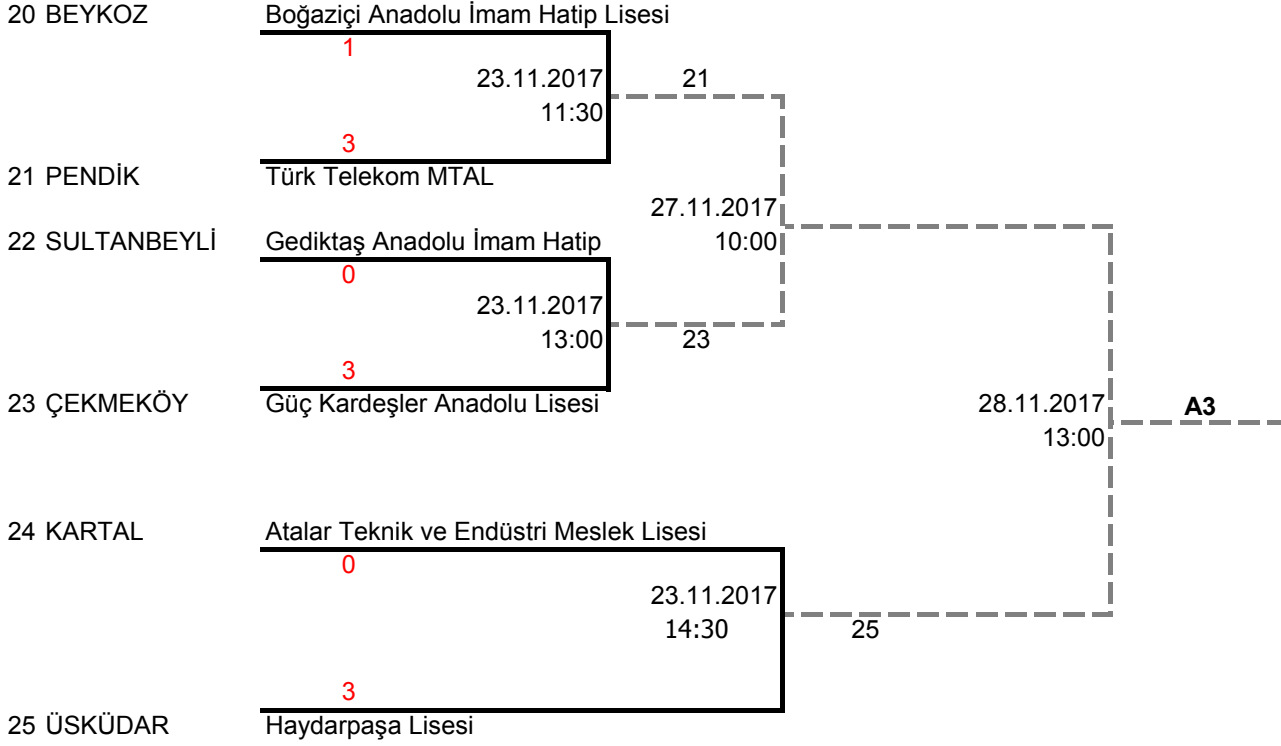

YER:

MALTEPE ANADOLU LİSESİ SPOR SALONU

ANADOLU

4. GRUP

İDEALTEPE M. AVCILAR CD. BELLETEN SK. MALTEPE

NOT:Katılmayan takımlar nedeniyle oluşacak kamu zararını önlemek amacıyla ELEME TURU ilk maçları bitiminde aslına sadık kalınarak tarih ve saat güncellemesi yapılan fikstür yeniden yayınlanacaktır.